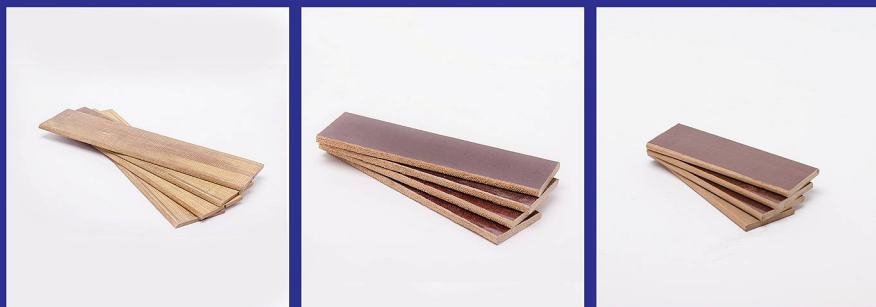

انواع فیبر

Code:901000053

فیبروکیوم ۱۴۰ کوبله 85*42*5mm

Code:901000084

فیبروکیوم ۶ واحد 157*50*5mm

Code:901000025

فیبریسمب کوبله 118*43*5 mm

Code:901000033