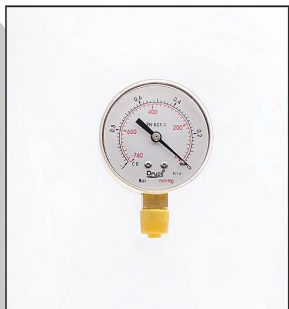

قطعات مصرفی

Code:902000014
پولساتور بنوماتیک ۴کانال

Code:902000013
پولساتور بنوماتیک ۲کانال

Code:902000009
پولساتور برقی ۴کانال

Code:902000060
شیرنوش گوساله ۲/۵ لیتر

Code:902000165
چرخ دستگاه

Code:901000031
کاپ تمام استیل