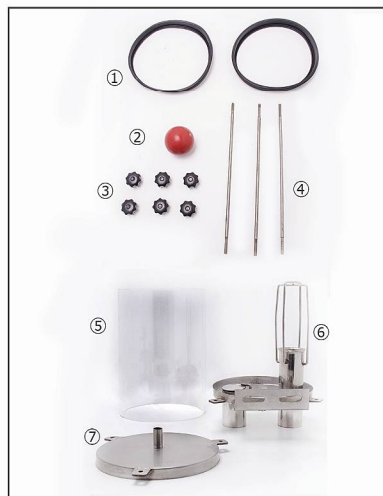

انواع شیشه تراب

واشر درب تراب ۸ لیتری	Code:102000151	①
توپ داخل تراب	Code:105000064	②
مهره تراب	Code:102000058	③
پیچ دو سر رزوه	Code:105000022	④
بدنه تراب	Code:102000188	⑤
کفی استیل تراب	Code:901000030	⑥
درب استیل تراب	Code:901000029	⑦