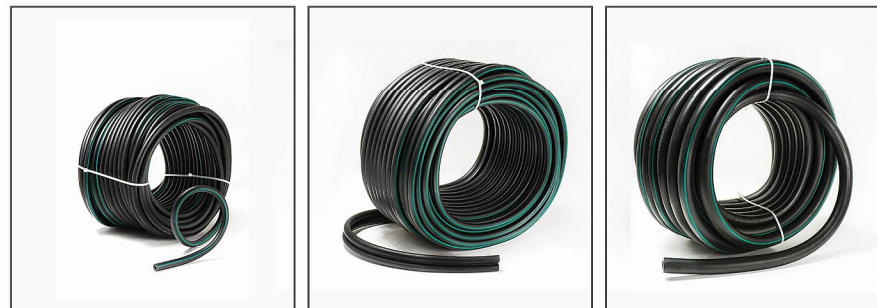

فیبروکیوم ۲۰۰ 110*24*4 mm

Code:901000023

فیبروکیوم ۱۰۰۰ 200*60*5 mm

انواع شیلنگ

Code:102000256

شیلنگ هوا رابر

Code:102000271

شیلنگ دوقلو رابر