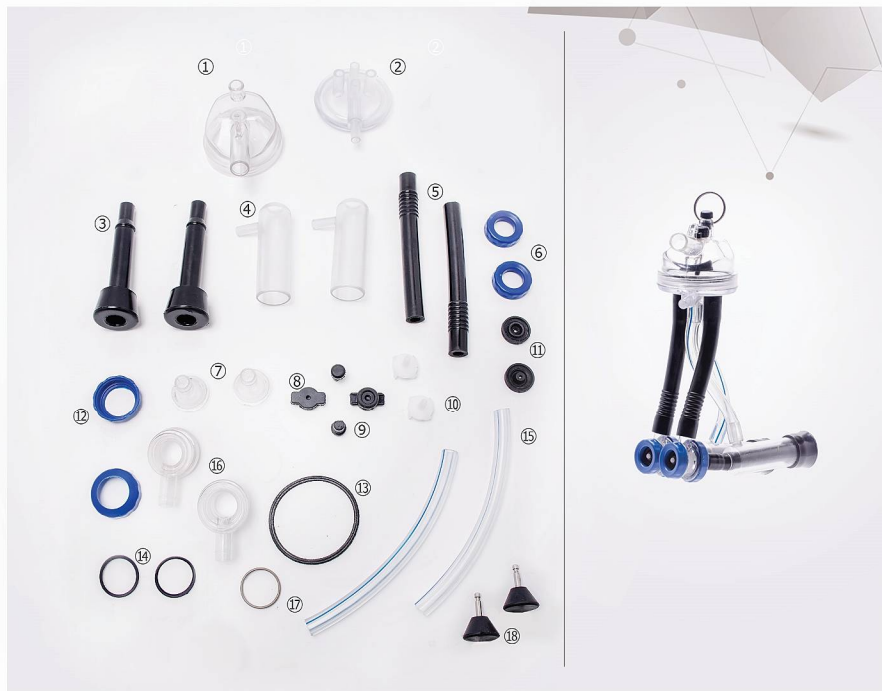

خوشه گوسفند دوش

Code:901000040
خوشه گوسفند دوش ۱۸۰ سی