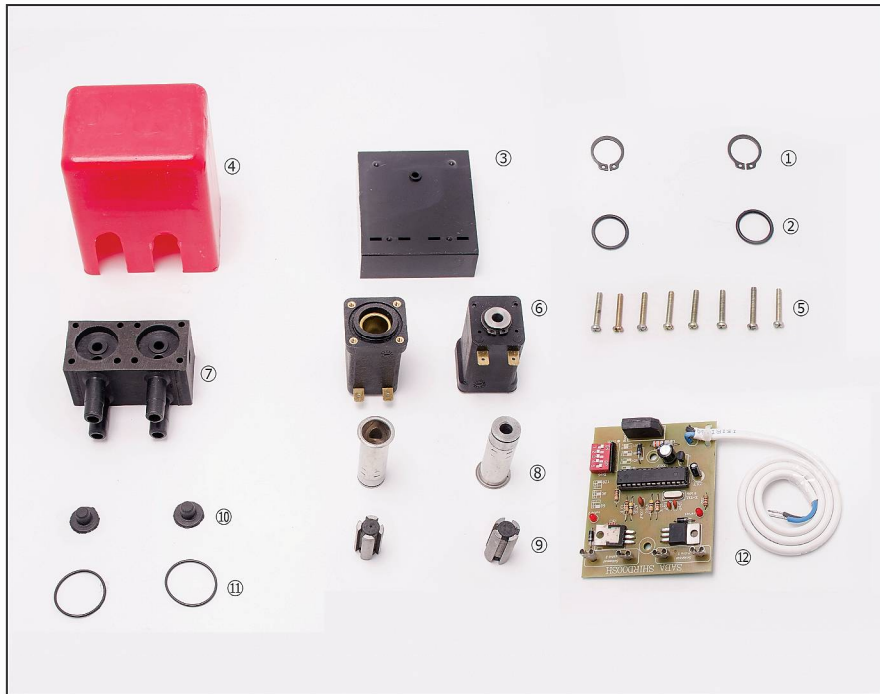

پولساتور برقی

خار	Code:105000126	①
اورینگ کوچک بوبین	Code:102000233	②
جمبه کیت پولساتور	Code:102000031	③
روکش پولساتور برقی	Code:102000030	④
پیچ استوانه ای پولساتور	Code:106000049	⑤
بوبین پولساتور برقی	Code:203000003	⑥
پایه پولساتور برقی	Code:102000032	⑦
روکش مغزی بوبین	Code:902000160	⑧
مغزی بوبین پولساتور برقی	Code:203000005	⑨
کورکن کنار پایه پولساتور	Code:102000108	⑩
اورینگ بزرگ بوبین	Code:102000130	⑪
کیت پولساتور برقی	Code:301000001	⑫

پولساتور پنوماتیک

درب کنار پولساتور	Code:102000236	①
درب روی پولساتور	Code:102000169	②
بدنه پولساتور	Code:901000054	③
صافی پولساتور	Code:102000174	④
کانال پولساتور ۴ کانال	Code:102000034	⑤
درب کنار پولساتور	Code:102000237	⑥
اورینگ کانال پولساتور	Code:102000111	⑦
لاستیک کفی پولساتور	Code:102000110	⑧
کفی پولساتور پنوماتیک	Code:102000175	⑨
لاستیک داخل پایه پولساتور	Code:102000109	⑩
پایه پولساتور پنوماتیک	Code:102000033	⑪
دیفراگم کوچک پولساتور	Code:102000035	⑫
بوش	Code:102000176	⑬
اسلاید کوچک برنجی	Code:102000063	⑭
نگهدارنده اسلاید کوچک برنجی	Code:102000178	⑮
پولک کنار پولساتور	Code:102000177	⑯
اسلاید بزرگ استیل	Code:102000024	⑰
نگهدارنده اسلاید بزرگ استیل	Code:102000172	⑱
قفل کن مثلی	Code:102000156	⑲
شافت پولساتور برنجی	Code:901000020	⑳
شافت وسط پولساتور استیل	Code:101000060	㉑
اورینگ پولساتور پنوماتیک	Code:102000112	㉒
دیفراگم بزرگ پولساتور	Code:102000113	㉓