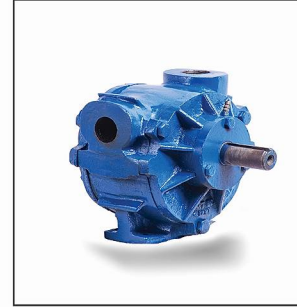

Code:204000015
پمپ وکیوم ۴۰۰