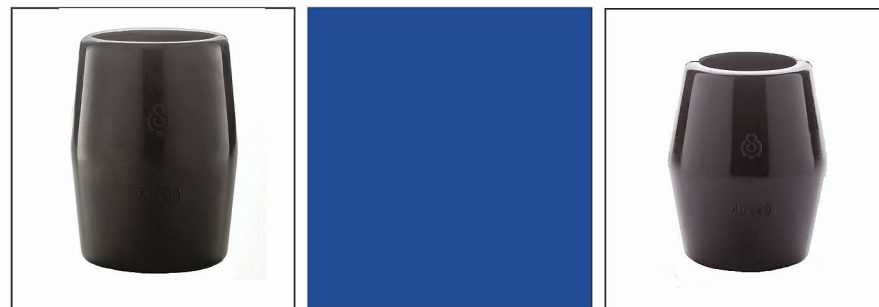

Code:102000305
واشر تراب ۲۲ لیتری

Code:902000116
کیت سرویس پولساتور APEX Z

Code:104000184
چک ولو گسترشی

قطعات لاستیکی

Cod102000106
زانو لاستیک ۵۰ * ۵۰

Code:102000107
زانو لاستیکی ۴۰ * ۴۰

Code:102000104
زانو لاستیکی ۳۰ * ۳۰