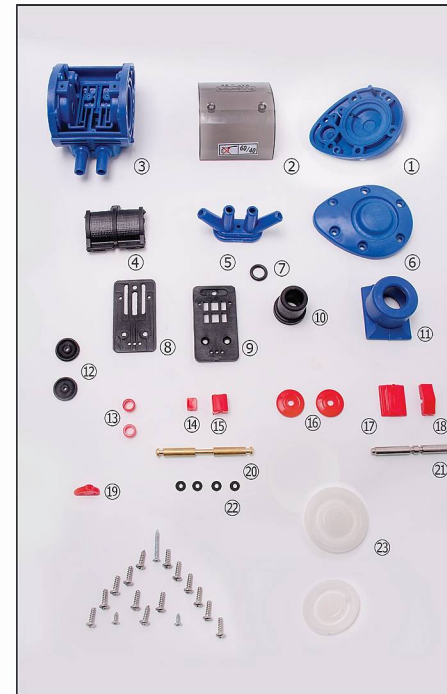

درب کنار پولساتور	Code:102000236	①
درب روی پولساتور	Code:102000169	②
بدنه پولساتور	Code:901000054	③
صافی پولساتور	Code:102000174	④
کانال پولساتور ۴ کانال	Code:102000034	⑤
درب کنار پولساتور	Code:102000237	⑥
اورینگ کانال پولساتور	Code:102000111	⑦
لاستیک کفی پولساتور	Code:102000110	⑧
کفی پولساتور پنوماتیک	Code:102000175	⑨
لاستیک داخل پایه پولساتور	Code:102000109	⑩
پایه پولساتور پنوماتیک	Code:102000033	⑪
دیفراگم کوچک پولساتور	Code:102000035	⑫
بوش	Code:102000176	⑬
اسلاید کوچک برنجی	Code:102000063	⑭
نگهدارنده اسلاید کوچک برنجی	Code:102000178	⑮
پولک کنار پولساتور	Code:102000177	⑯
اسلاید بزرگ استیل	Code:102000024	⑰
نگهدارنده اسلاید بزرگ استیل	Code:102000172	⑱
قفل کن مثلی	Code:102000156	⑲
شافت پولساتور برنجی	Code:901000020	⑳
شافت وسط پولساتور استیل	Code:101000060	㉑
اورینگ پولساتور پنوماتیک	Code:102000112	㉒
دیفراگم بزرگ پولساتور	Code:102000113	㉓