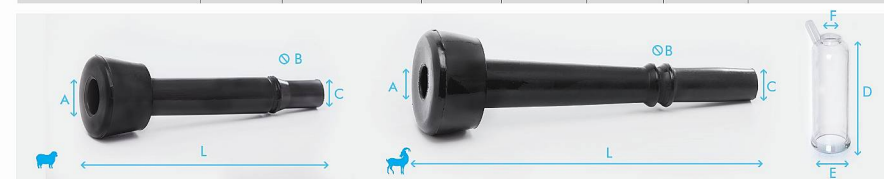

نام محصول	شماره سریال	کد معادل اسپاجری	L	A	B	C	DXEXF
لاینر بزدوش صبا	SG001	0000/0385	196	18.5	19.8	18.5	130 X 40 X 19
نام محصول	شماره سریال	کد معادل اسپاجری	L	A	B	C	DXEXF
لاینر گوسفند دوش صبا	SS001	0000/0386	136	18.5	17.8	10	102 X 29X 16