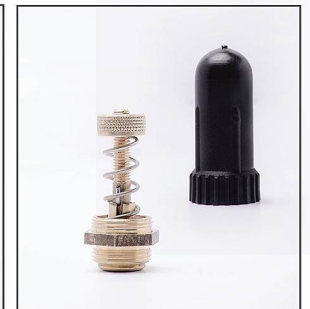

Code:105000071
سویاب پلاستیکی هوا

Code:105000012
سویاب برنجی هوا

Code:102000093
روکش سویاب هوا