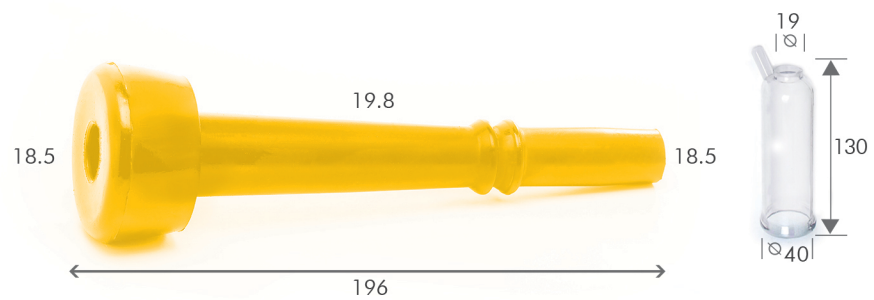

انواع لاینر و کاپ

ADAPT  
WESTFALIA  
7021 - 2725 - 220

Saba liner  
ADAPT  
ALFA 960000-01  
KMM 065

SABA MILKING LINER  
FOR SHEEP  
SS 001

Saba liner  
ADAPT  
DELAVAL 960036-01

SABA MILKING LINER  
FOR GOAT  
SG 001

Saba liner  
ADAPT  
DELAVAL 964008-01

SHORT MILK TUBES  
ADAPT  
7027-2637-190

Saba liner  
ADAPT  
BOUMATIC DK1X

Saba liner  
ADAPT  
DAIRY MASTER 916 SL

همیشه بیاد داشته باشید لاینر تنها قطعه در دستگاه شیردوش است که با بدن دام در تماس است، بنابراین این لاینر یک قطعه ی کلیدی در تامین کیفیت و کمیت شیر و سلامت دام است.