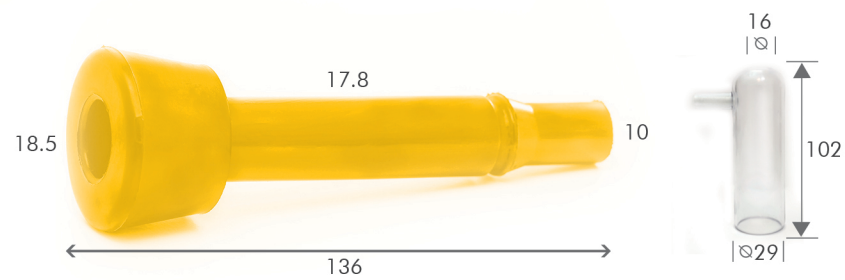

انواع لاینر و کاپ

ADAPT  
WESTFALIA  
7021 - 2725 - 220

Saba liner  
ADAPT  
ALFA 960000-01  
KMM 065

SABA MILKING LINER  
FOR SHEEP  
SS 001

Saba liner  
ADAPT  
DELAVAL 960036-01

SABA MILKING LINER  
FOR GOAT  
SG 001

Saba liner  
ADAPT  
DELAVAL 964008-01

SHORT MILK TUBES  
ADAPT  
7027-2637-190

Saba liner  
ADAPT  
BOUMATIC DK1X

Saba liner  
ADAPT  
DAIRY MASTER 916 SL

همیشه بیاد داشته باشید لاینر تنها قطعه در دستگاه شیردوش است که با بدن دام در تماس است، بنابراین این لاینر یک قطعه ی کلیدی در تامین کیفیت و کمیت شیر و سلامت دام است.