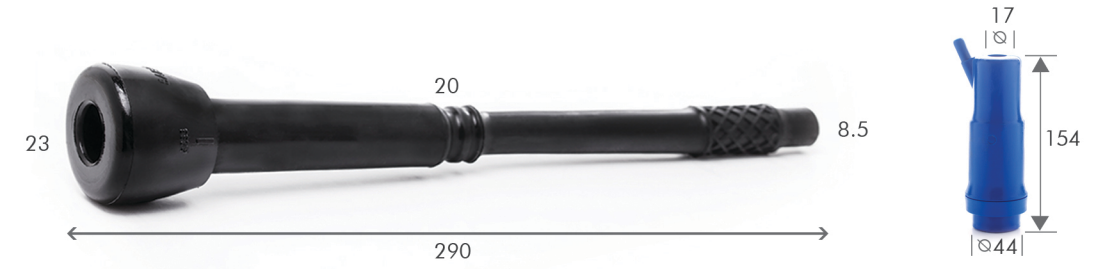

انواع لاینر و کاپ

ADAPT  
WESTFALIA  
7021 - 2725 - 220

Saba liner  
ADAPT  
ALFA 960000-01  
KMM 065

SABA MILKING LINER  
FOR SHEEP  
SS 001

Saba liner  
ADAPT  
DELAVAL 960036-01

SABA MILKING LINER  
FOR GOAT  
SG 001

Saba liner  
ADAPT  
DELAVAL 964008-01

SHORT MILK TUBES  
ADAPT  
7027-2637-190

Saba liner  
ADAPT  
BOUMATIC DK1X

Saba liner  
ADAPT  
DAIRY MASTER 916 SL

همیشه بیاد داشته باشید لاینر تنها قطعه در دستگاه شیردوش است که با بدن دام در تماس است، بنابراین این لاینر یک قطعه ی کلیدی در تامین کیفیت و کمیت شیر و سلامت دام است.