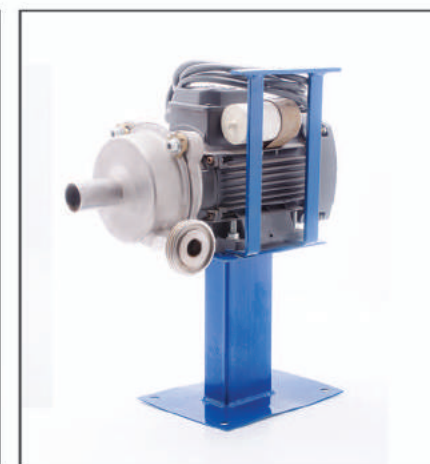

Code:204000016
پمپ شیر استیل تک فاز