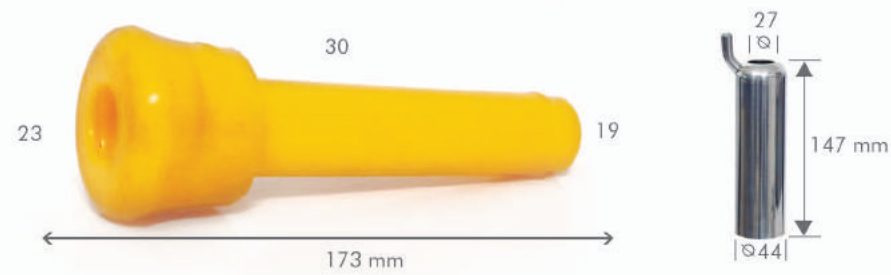

ADAPT
SG 001
7021 - 2725 - 220