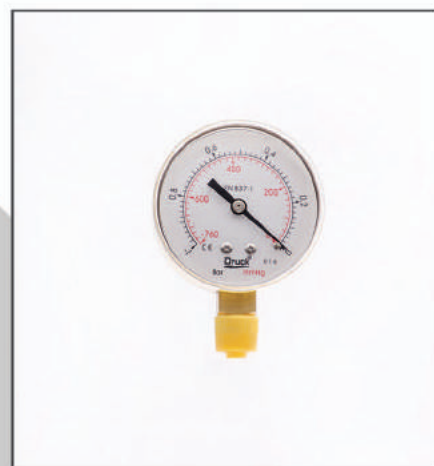

Code:105000095
درجه ۶ سانتی