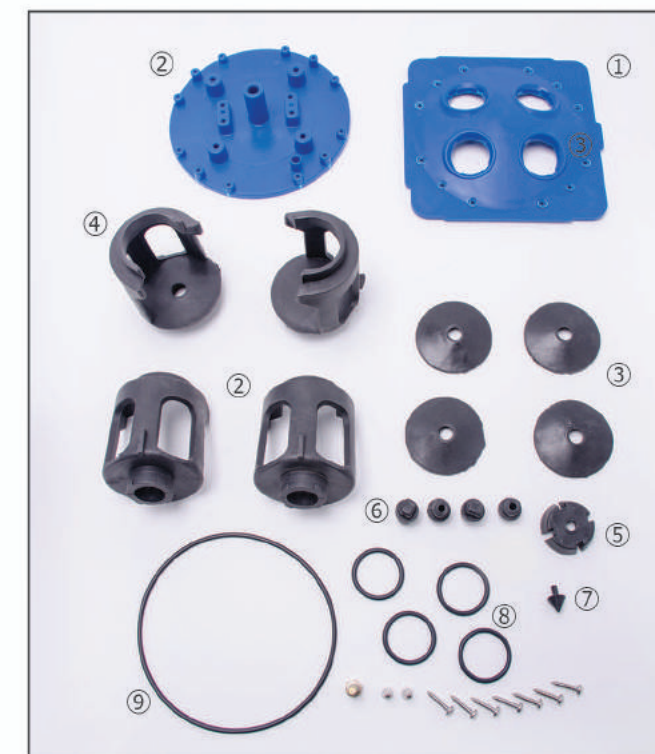

صفحه مربقی جتر	Code:102000180	①
صفحه دایره ای جتر	Code:102000196	②
واشر لاستیکی جتر	Code:102000020	③
لیوانی جتر شستشو	Code:102000182	④
گیره لیوانی جتر	Code:102000019	⑤
آپاش جتر	Code:102000059	⑥
فرقره داخل جتر	Code:102000149	⑦
اورینگ کوچک جتر	Code:102000060	⑧
اورینگ بزرگ جتر	Code:102000061	⑨