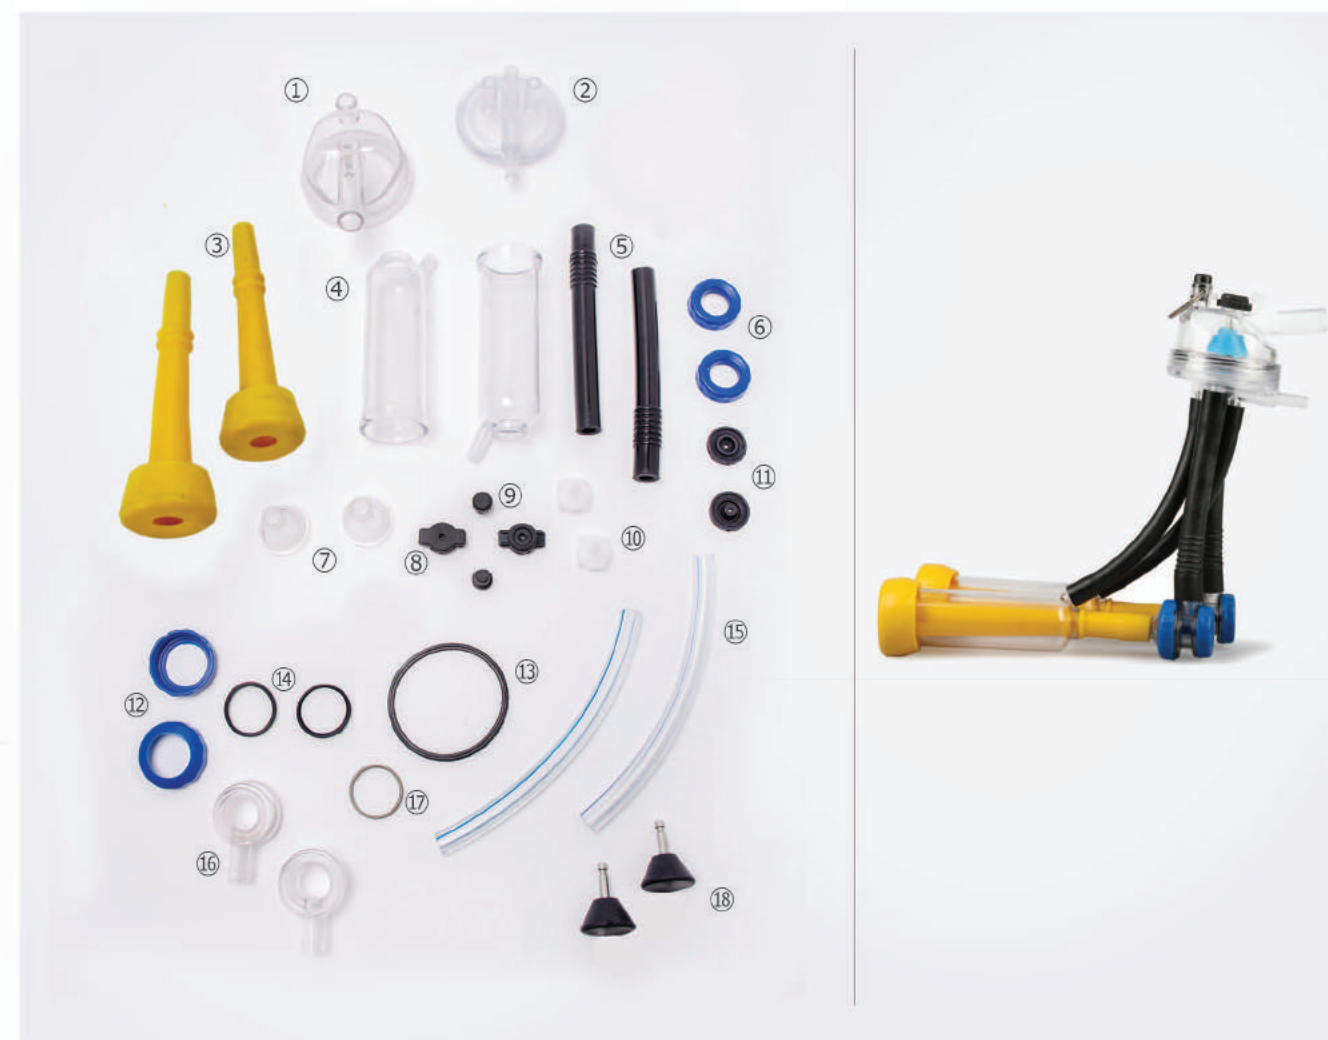

خوشه بز دوش

Code:901000087
خوشه بز دوش سیلیکونی ۱۵۰ سی

فرقره سوپاپ اتومات	Code:102000191	⑩
دیافراگم اتومات	Code:102000155	⑪
مهره بزرگ اتومات	Code:102000192	⑫
واشر کاسه ۱۵۰	Code:102000165	⑬
واشر سوپاپ اتومات	Code:102000157	⑭
شیلنگ هوا شفاف	Code:102000028	⑮
بدنه	Code:102000189	⑯
حلقه استیل	Code:105000027	⑰
فرقره کاسه ۱۵۰	Code:102000090	⑱

کاسه ۱۵۰ سی	Code:102000022	①
کفی بز دوش / گوسفند دوش	Code:102000048	②
لاینر گوسفند دوش سیلیکونی	Code:102000276	③
کاب پلی کرینات گوسفند دوش	Code:102000050	④
میلک تیوپ ۱۶ سانت	Code:102000014	⑤
مهره کوچک اتومات	Code:102000193	⑥
کله قندی اتومات	Code:102000190	⑦
دکمه کاسه	Code:102000200	⑧
ضربه گیر ۱۵۰	Code:102000088	⑨

فرقره سوپاپ اتومات	Code:102000191	⑩
دیافراگم اتومات	Code:102000155	⑪
مهره بزرگ اتومات	Code:102000192	⑫
واشر کاسه ۱۵۰	Code:102000165	⑬
واشر سوپاپ اتومات	Code:102000157	⑭
شیلنگ هوا شفاف	Code:102000028	⑮
بدنه	Code:102000189	⑯
حلقه استیل	Code:105000027	⑰
فرقره کاسه ۱۵۰	Code:102000090	⑱

کاسه ۱۵۰ سی	Code:102000022	①
کفی بز دوش / گوسفند دوش	Code:102000048	②
لاینر بز دوش سیلیکونی	Code:102000275	③
کاب پلی کرینات بز دوش	Code:102000049	④
میلک تیوپ ۱۶ سانت	Code:102000014	⑤
مهره کوچک اتومات	Code:102000193	⑥
کله قندی اتومات	Code:102000190	⑦
دکمه کاسه	Code:102000200	⑧
ضربه گیر ۱۵۰	Code:102000088	⑨