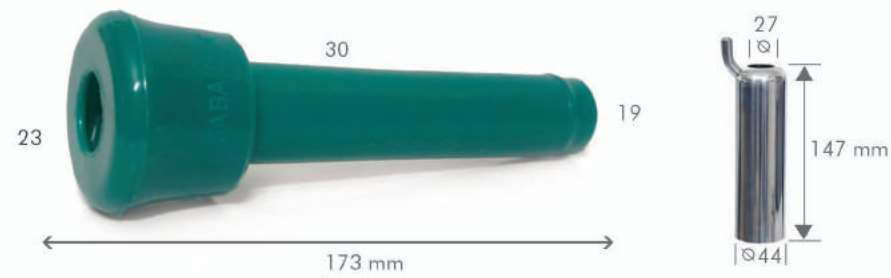

ADAPT
SS 001
7021 - 2725 - 220