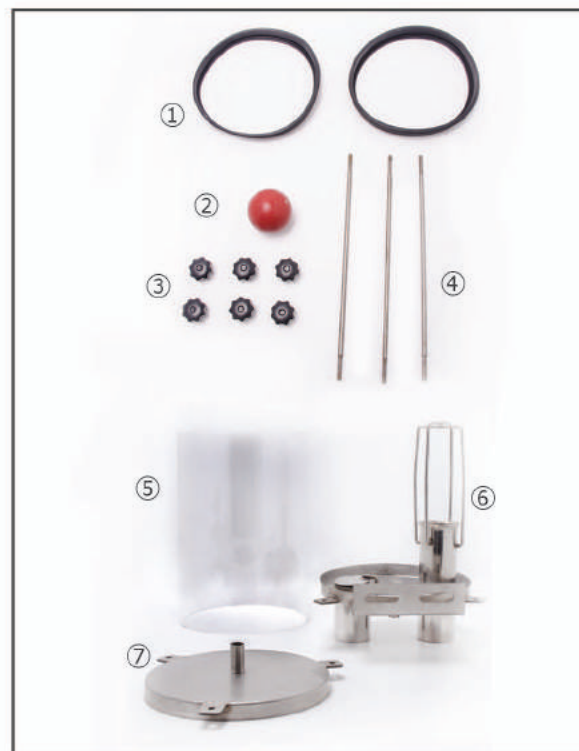

انواع شیشه تراپ

واشر درب تراپ ۸ لیتری	Code:102000151	①
توب داخل تراپ	Code:105000064	②
مهله تراپ	-	③
پیچ دو سر رزوه	Code:105000022	④
بدنه تراپ	Code:102000188	⑤
کفی استیل تراپ	Code:901000030	⑥
درب استیل تراپ	Code:901000029	⑦