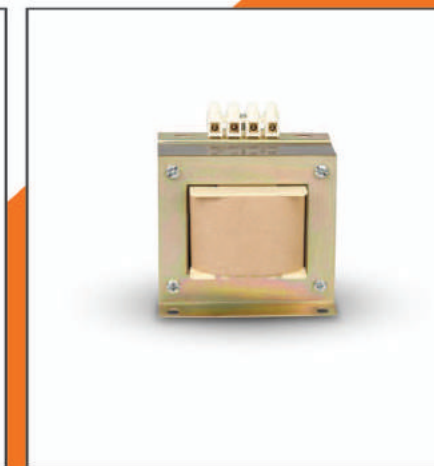

Code:901000031
کاپ تمام استیل

Code:102000046
واشر درب بیدون تخت

Code:102000042
واشر درب بیدون محدب

Code:901000169
کاپ پلیمری

Code:203000002
ترانس دو واحدی

Code:202000006
ترانس شش واحدی

Code:102000281
چهارراه (P) سیار