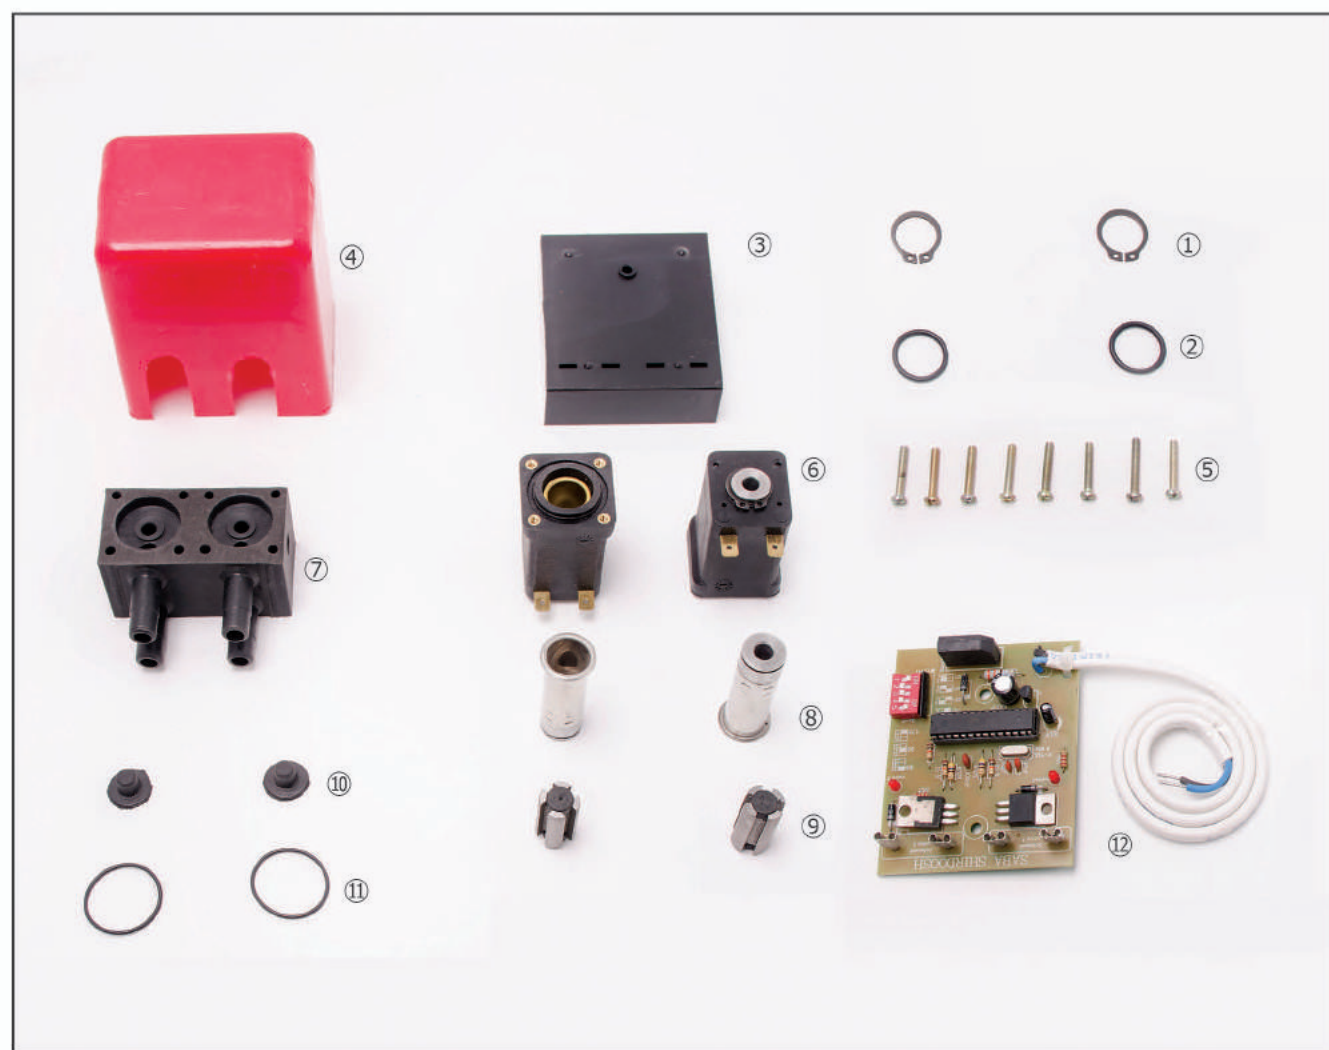

پولساتور برقی

خار	Code:105000126	①
اورینگ کوچک بوبین	Code:102000233	②
جعبه کیت پولساتور	Code:102000031	③
روکش پولساتور برقی	Code:102000198	④
پیچ استوانه ای پولساتور	Code:106000049	⑤
بوبین پولساتور برقی	Code:206000009	⑥
پایه پولساتور برقی	Code:102000032	⑦
روکش مغزی بوبین	Code:902000160	⑧
مغزی بوبین پولساتور برقی	Code:203000005	⑨
کورکن کنار پایه پولساتور	Code:102000108	⑩
اورینگ بزرگ بوبین	Code:102000130	⑪
کیت پولساتور برقی	Code:301000003	⑫

پولساتور پنوماتیک

درب کنار پولساتور	Code:102000236	①
درب روی پولساتور	Code:102000169	②
بدنه پولساتور	Code:901000054	③
صافی پولساتور	Code:102000174	④
کانال پولساتور ۴ کانال	Code:102000034	⑤
درب کنار پولساتور	Code:102000237	⑥
اورینگ کانال پولساتور	Code:102000111	⑦
لاستیک کفی پولساتور	Code:102000110	⑧
کفی پولساتور پنوماتیک	Code:102000175	⑨
لاستیک داخل پایه پولساتور	Code:102000109	⑩
پایه پولساتور پنوماتیک	Code:102000033	⑪
دیافراگم کوچک پولساتور	Code:102000035	⑫
بوش	Code:102000176	⑬
اسلاید کوچک	Code:102000178	⑭
نگهدارنده اسلاید کوچک	Code:102000063	⑮
پولک کنار پولساتور	Code:102000177	⑯
اسلاید بزرگ	Code:102000172	⑰
نگهدارنده اسلاید بزرگ	Code:102000024	⑱
قفل کن	Code:102000156	⑲
شافت پولساتور	Code:901000020	⑳
شافت وسط پولساتور	Code:901000019	㉑
اورینگ پولساتور پنوماتیک	Code:102000112	㉒
دیافراگم بزرگ پولساتور	Code:102000113	㉓