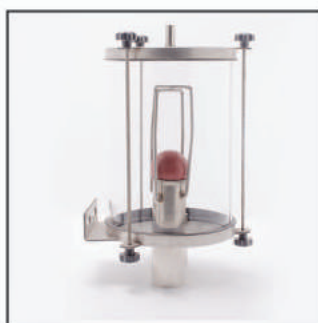

Code:902000008 جتر شستشو استیل

Code:105000026 کلمپس استیل

Code:902000059 وان استیل ۱۲۰ لیتری

Code:902000046 وان استیل ۱۰۰ لیتری

Code:902000045 صافی استیل شیر

Code:902000011 شاه شیر

Code:902000019 شیرالبو

Code:104000014 تیولشن ۱۶ به ۲۸

Code:104000013 تیولشن ۱۶ به ۵۰

Code:102000188 شیشه تراپ 8lit

دستگاه های شیر دوش ثابت Milking Machine Fixed

نوع خطی:

- انتقال شیر به مخزن استیل ۳۰۰ لیتری توسط خلا خود دستگاه
- در نوع خطی ساده شیر وارد بیدون می گردد.